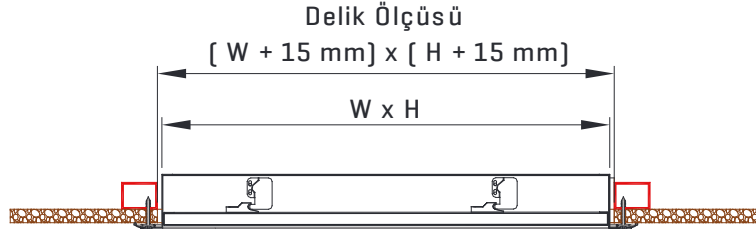

- ☞ Çıtçıtlı
- ☞ Kelebek Anahtar
- ☞ Mandallı

STANDART ÖLÇÜLER

Tablo 1. Standart Ölçüler

W [mm] [Genişlik]	200 - 400 - 500 - 600 - 700 - 800 - 900 - 1000 - 1100 - 1200
H [mm] [Yükseklik]	120 - 200 - 300 - 400 - 500 - 600 - 700 - 800 - 900

KİTLENME TİPLERİ

Çıtçıtılı

Kapađa uygulanan baskı ile ađılır veya kilitlenir.

Kelebek anahtar

Kelebek anahtar eliyle çevrilerek ađılır veya kilitlenir.

Mandallı

Yıldız tornavida kullanılır.

MONTAJ ŐEKİLLERİ

MONTAJ VİDALI

KAROLAJ TAVAN

	W [mm]	H [mm]
Çıtçıtılı Kasa	529	529
Mandallı Kasa	529	529
22 mm Kasa	553	553

Ürün seçiminde belirtilen kasa ölçülerine göre seçilebilecek W ve H ölçüleri yukarıdaki tabloda gösterilmiştir.