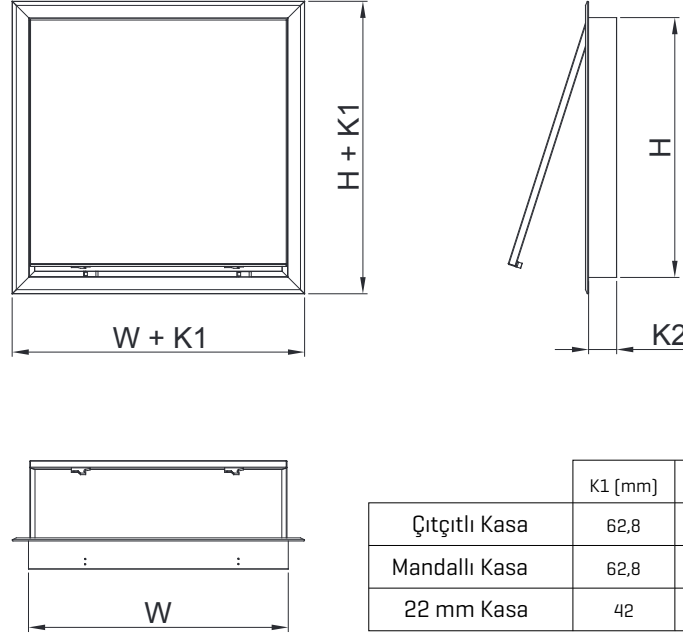

- ☞ Çıtçıtlı
- ☞ Kelebek Anahtar
- ☞ Mandallı

STANDART ÖLÇÜLER

Tablo 1. Standart Ölçüler

W [mm] [Genişlik]	200 - 400 - 500 - 600 - 700 - 800 - 900 - 1000 - 1100 - 1200
H [mm] [Yükseklik]	120 - 200 - 300 - 400 - 500 - 600 - 700 - 800 - 900

MONTAJ VİDALI

KAROLAJ TAVAN

	W [mm]	H [mm]
Çıtçıtılı Kasa	529	529
Mandallı Kasa	529	529
22 mm Kasa	553	553

Ürün seçiminde belirtilen kasa ölçülerine göre seçilebilecek W ve H ölçüleri yukarıdaki tabloda gösterilmiştir.