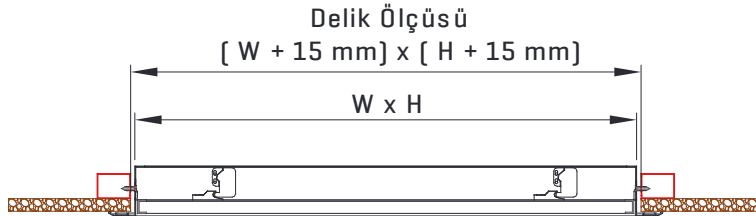

İÇTEN MONTAJLI