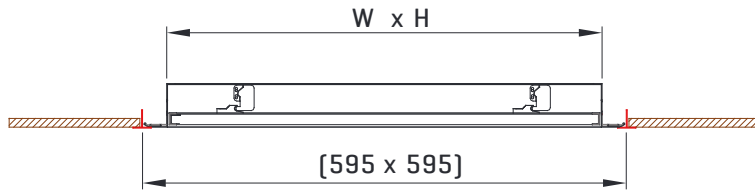

- ☞ Çıtçıtlı
- ☞ Kelebek Anahtar
- ☞ Mandallı

STANDART ÖLÇÜLER

Tablo 1. Standart Ölçüler

W [mm] [Genişlik]	200 - 400 - 500 - 600 - 700 - 800 - 900 - 1000 - 1100 - 1200
H [mm] [Yükseklik]	120 - 200 - 300 - 400 - 500 - 600 - 700 - 800 - 900

KİTLENME TİPLERİ

Çıtçıtılı

Kapađa uygulanan baskı ile ađılır veya kilitlenir.

Kelebek anahtar

Kelebek anahtar eliyle çevrilerek ađılır veya kilitlenir.

Mandallı

Yıldız tornavida kullanılır.

MONTAJ ŐEKİLLERİ

MONTAJ VİDALI

KAROLAJ TAVAN

	W [mm]	H [mm]
Çıtçıtılı Kasa	529	529
Mandallı Kasa	529	529
22 mm Kasa	553	553

Ürün seçiminde belirtilen kasa ölçülerine göre seçilebilecek W ve H ölçüleri yukarıdaki tabloda gösterilmiştir.