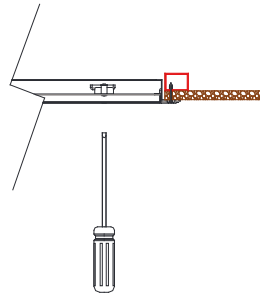

- ☞ Çıtçıtlı
- ☞ Kelebek Anahtar
- ☞ Mandallı

STANDART ÖLÇÜLER

Tablo 1. Standart Ölçüler

W [mm] [Genişlik]	200 - 400 - 500 - 600 - 700 - 800 - 900 - 1000 - 1100 - 1200
H [mm] [Yükseklik]	120 - 200 - 300 - 400 - 500 - 600 - 700 - 800 - 900

KİTLENME TİPLERİ

Çıtçıtılı

Kapađa uygulanan baskı ile ađılır veya kilitlenir.

Kelebek anahtar

Kelebek anahtar eliyle çevrilerek ađılır veya kilitlenir.

Mandallı

Yıldız tornavida kullanılır.

MONTAJ ŐEKİLLERİ